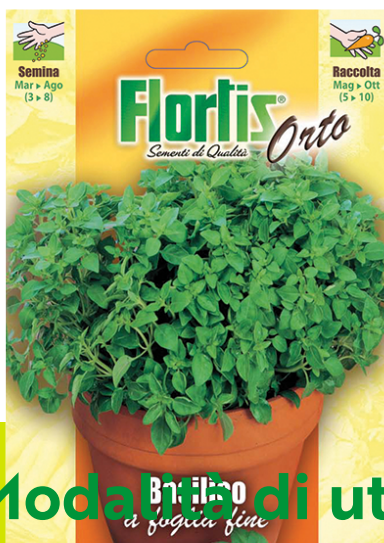

Florlis®

BASILICO A FOGLIA FINE

Codice: 4355018

CONFEZIONI 10 buste

Modalità di utilizzo

Semina da marzo ad agosto. Raccolta da maggio a ottobre

Florlis®

www.flortis.it - info.orvital@orvital.it