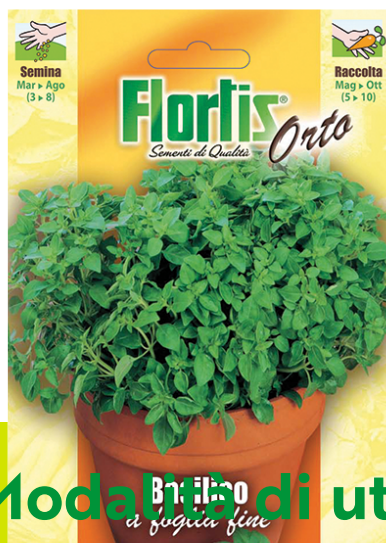

## BASILICO A FOGLIA FINE

Codice: 4355018

CONFEZIONI 10 buste