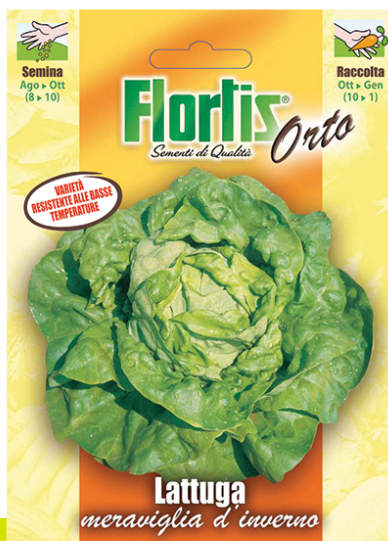

Florlis®

LATTUGA MERAVIGLIA D'INVERNO

Codice: 4355204

Varietà resistente alle basse temperature

CONFEZIONI 10 buste

Modalità di utilizzo

Semina da agosto a ottobre. Raccolta da ottobre a gennaio.