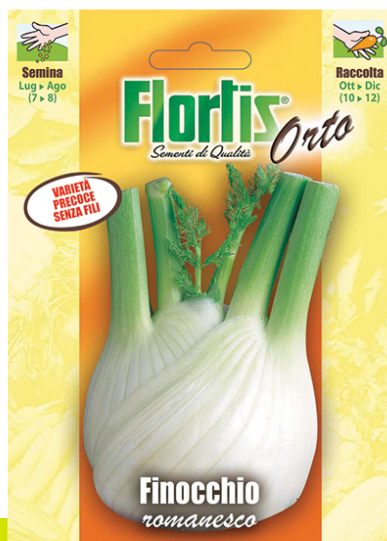

## FINOCCHIO ROMANESCO

**Codice: 4355178**

Varietà precoce senza fili

**CONFEZIONI** 10 buste