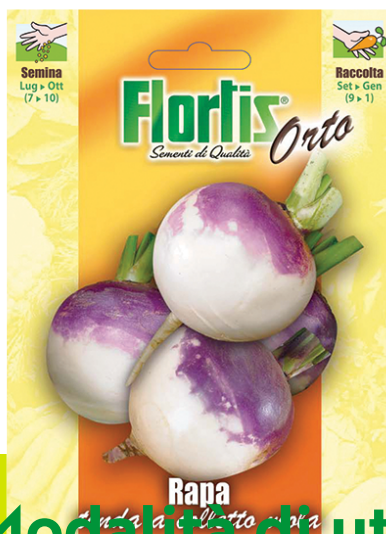

Florlis®

RAPA TONDA

Codice: 4355315

Tonda a colletto viola

CONFEZIONI 10 buste

Modalità di utilizzo

Semina da luglio ad ottobre. Raccolta da settembre a gennaio.

Florlis®