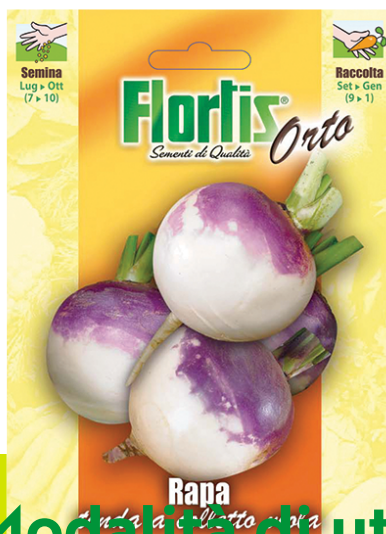

Florlis®

RAPA TONDA

Codice: 4355315

Tonda a colletto viola

CONFEZIONI 10 buste

Modalità di utilizzo

Semina da luglio ad ottobre. Raccolta da settembre a gennaio.