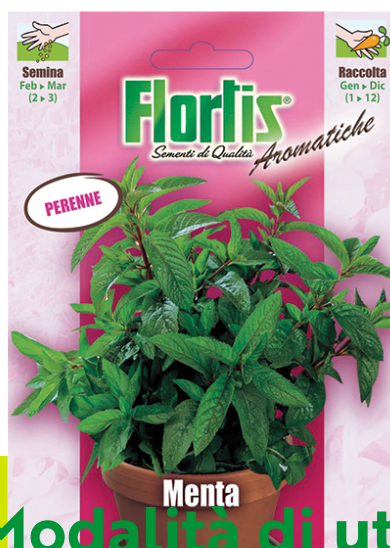

Florlis®

MENTA

Codice: 4357025

Perenne

CONFEZIONI 10 buste

Modalità di utilizzo

Semina da febbraio a marzo. Raccolta da gennaio a dicembre.