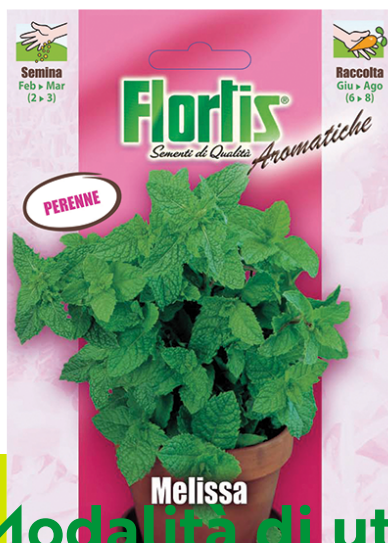

Florlis®

MELISSA

Codice: 4357022

Perenne

CONFEZIONI 10 buste

Modalità di utilizzo

Semina da febbraio a marzo. Raccolta da giugno ad agosto.