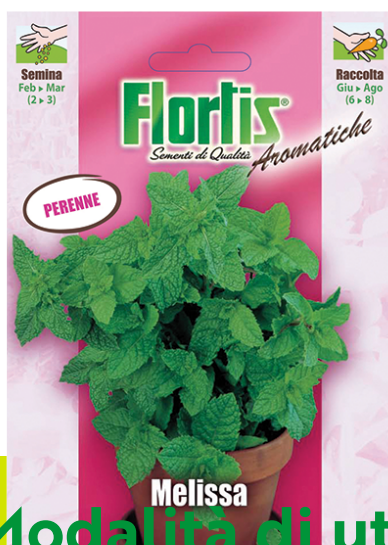

Florlis®

MELISSA

Codice: 4357022

Perenne

CONFEZIONI 10 buste

Modalità di utilizzo

Semina da febbraio a marzo. Raccolta da giugno ad agosto.