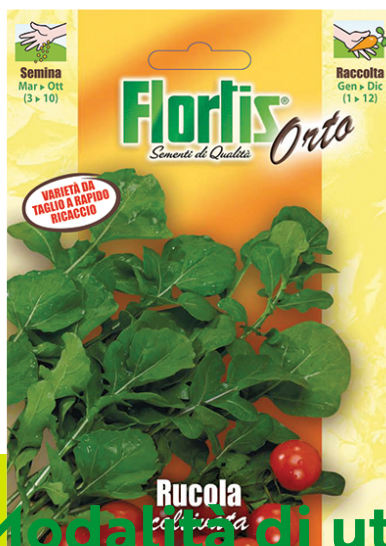

Florlis®

RUCOLA COLTIVATA

Codice: 4355335

Varietà da taglio a rapido ricaccio

CONFEZIONI 10 buste

Modalità di utilizzo

Semina da marzo ad ottobre. Raccolta da gennaio a dicembre.