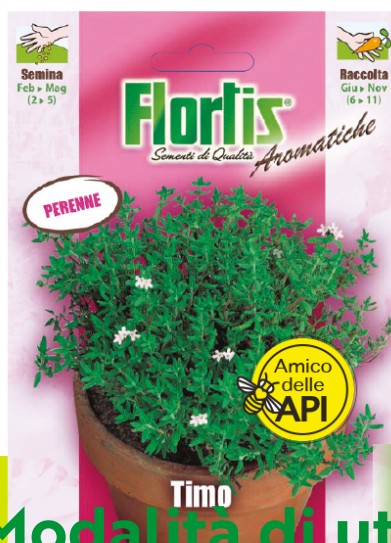

Florlis®

## TIMO

**Codice: 4357050**

Perenne

**CONFEZIONI** 10 buste