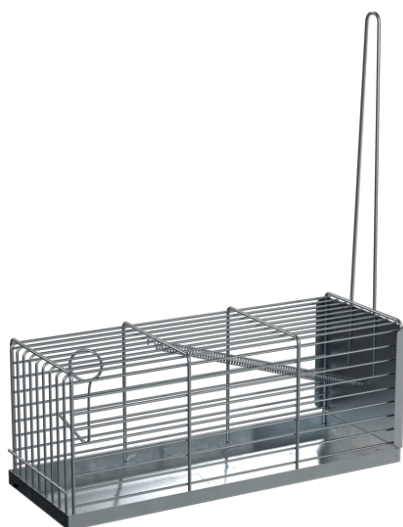

Florlis®

TRAPPOLA GALLERIA PER TOPI

Codice: 1337010

Per la cattura dei topi senza l'uso di veleno

CONFEZIONI Dimensioni 9 x 24 x 9 cm

Caratteristiche

Gabbia in filo di ferro per la cattura dei topi e roditori, senza ferirli o ucciderli e senza l'uso di veleni.

Modalità di utilizzo

La trappola è dotata di una chiusura a molla. Inserire una piccola esca alimentare nella parte posteriore.

Se il topo tocca l'esca, il meccanismo fa chiudere la trappola. Una volta catturato l'animale, si può rilasciare nel suo habitat.

La trappola si può riutilizzare dopo averla nuovamente regolata e aver posizionato una nuova esca.